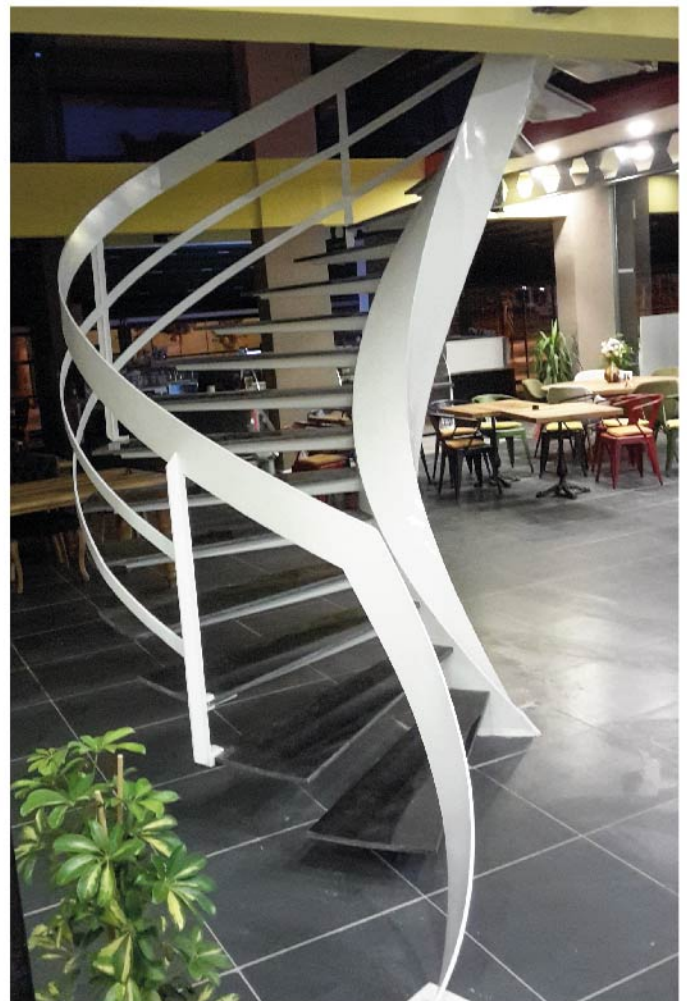

S i M E T R i
MERDİVEN

REFERANSLARIMIZ

| | | | | | |
|--|--|--|--|--|--|
| | | | | | |
| | | | | | |
| | | | | | |
| | | | | | |

SİMETRİ

MERDİVEN

@simetrimerden

Yeşil Antalya Sanayi Sitesi Kepez Mah. 3189/6 Sokak No: 16 Kepez / Antalya
Tel: 0242 221 24 07 Gsm: 0532 313 93 27 - 0530 822 23 51
info@simetrimerden.com - www.simetrimerden.com