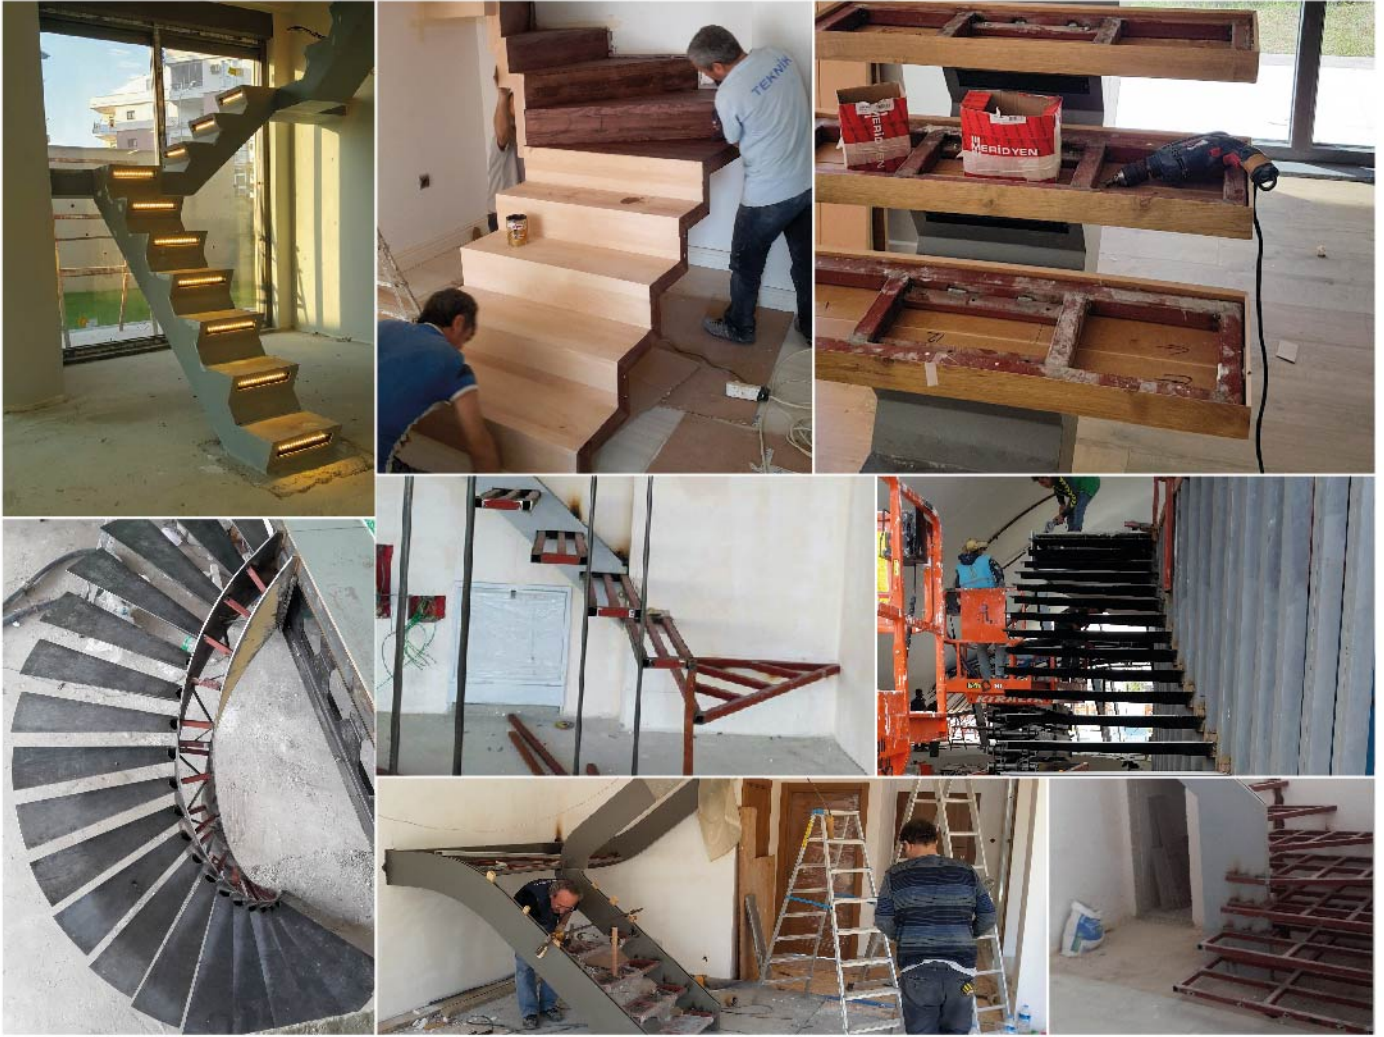

S i M E T R i
MERDİVEN

REFERANSLARIMIZ

| | | | | | |
|--|--|--|--|--|--|
| | | | | | |
| | | | | | |
| | | | | | |
| | | | | | |

SİMETRİ

MERDİVEN

@simetrimerden

Yeşil Antalya Sanayi Sitesi Kepez Mah. 3189/6 Sokak No: 16 Kepez / Antalya
Tel: 0242 221 24 07 Gsm: 0532 313 93 27 - 0530 822 23 51
info@simetrimerden.com - www.simetrimerden.com